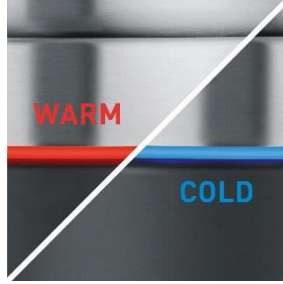

**MEHR ALS NUR EIN
SCHAUMSCHLÄGER.
DAS INNOVATIVE
MULTITALENT.**

SM 3587 Induktions-Milchaufschäumer Spuma 700 Plus

- **Milchschaum in Perfektion und noch viel mehr!**
vielfältige Anwendungsmöglichkeiten für individuellen Genuss dank 13 integrierter Programme
- **perfekt für Veganer, Sportler, Familien und Kaffeeliebhaber!**
für heißen und kalten Milchschaum, Milchschaum aus Soja-, Cashew,- oder lactosefreier Milch (Spezialprogramme), Protein Shakes, heiße Schokolade aus ganzen Schokoladenstücken, Babynahrung, Glühwein, Milchschaum für Cappuccino und Latte Macchiato und vieles mehr!
- **komfortable Bedienung durch modernen Easy-Select Drehregler mit OLED-Display**
einfach durch Drehen das gewünschte Getränk auswählen, per Drücken bestätigen und genießen
- **einzigartiges Design und stilvoller 360° LED-Lichtring**
mit Statusanzeige für heißen oder kalten Betrieb und akustischem Endsignal (deaktivierbar)

WEITERE VORTEILE

- individuell einstellbare Temperaturstufen für kaltes und heißes Aufschäumen und Erhitzen, von 45° bis 65°C
- einfache Reinigung dank innovativem Induktionsverfahren: garantiert kein Anbrennen und einfache Reinigung durch spülmaschinengeeigneten Edelstahl-Milchbehälter
- punktgenaues Ausgießen dank perfekt geformter Barista-Ausgusszotte – geeignet auch für Latte Art
- veganer Genuss durch Spezial-Programme für Cashew-Milch, Soja-Milch sowie laktosefreie Milch
- XXL Kapazität durch großen Edelstahl-Milchbehälter mit 700 ml Füllvolumen

Stilvoller 360° LED-Lichtring mit Statusanzeige für heißen oder kalten Betrieb (rot / blau).

Für heißen und kalten Milchschaum.

Innovative Schokoladenfunktion für heiße Schokolade aus ganzen Schokoladenstücken.