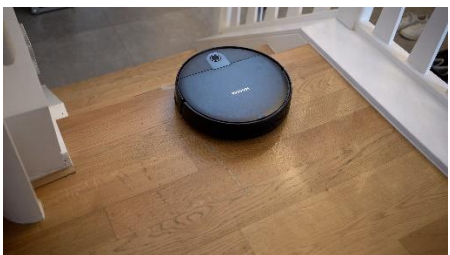

MEHR ZEIT FÜR DIE SCHÖNEN DINGE – DER KLEINE ALLTAGSHELD!

RB 7026 Saugroboter mit Fernbedienung

- **Mehr Zeit für die schönen Dinge im Alltag**
gründliche Reinigung von Teppichen und Hartböden dank hoher Saugleistung von 2.200 Pa.
- **Intelligentes und gründliches Reinigungssystem**
variable Saugstufen und verschiedene Automatikprogramme entfernen mühelos Schmutz und Staub im ganzen Haus.
- **BOOST-Funktion für saubere Teppiche**
sorgt für tiefenreine Sauberkeit auch auf Teppichen.
- **Lange Akkulaufzeit und große Sorgfalt**
reinigt 90 Minuten ohne Ladeunterbrechung und schont dabei Möbel sowie Hindernisse dank Sensor-Technologie.
- **Immer einsatzbereit!**
dank einstellbarer Wochenplanung und automatischer Rückkehr zur Ladestation.

**Boost-Funktion für saubere
Teppiche**
sorgt für tiefenreine Sauberkeit auch auf
Teppichen.

**Lange Akkulaufzeiten für große
Flächen**
2.600 mAh Li-Ionen Akku sorgt für
Laufzeiten von bis zu 90 Minuten.

**Perfekt für sensible
Möbelstücke**
dank der Sensor-Technologie
schützt der Roboter sensible Möbel und
erkennt Hindernisse wie Treppen und
Kanten.

Smarte Reinheit
die großen Räder erklimmen Teppiche,
Kanten und Türleisten bis zu 17mm.