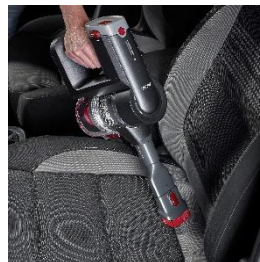

LEICHT, WENDIG & FLEXIBEL – OHNE LÄSTIGES KABEL!

HV 7164 Kabelloser 2-in-1 Hand- und Stielsauger

- **Extrem saugstark und langlebig dank Digitalmotor-Technologie**
leistungsstarker 300 W Digitalmotor und eine Saugleistung von bis zu 20 kPa.
- **High-Speed Soft-Slide-Elektrobürste mit LED-Beleuchtung**
ideal für empfindliche Hartböden sowie grobe und tiefsitzende Schmutzpartikel in Teppichen.
- **Filtration von 99,5% aller Allergene**
komplexe E12 Filtration trifft hier auf einfachste Entleerung und Reinigung des Staubbehälters.
- **Mühelose Umrüstung zum Handsauger**
zur einfachen Reinigung von Möbeln, Treppenstufen, Autositzen und vielem mehr.

Hygiene E12 Abluft-Filter

für eine hohe Filtration und saubere Abluft. Perfekt geeignet für Allergiker.

Müheleose Reinigung

der abnehmbare Staubbehälter, sowie die Bürstwalze sorgen für eine praktische und angenehme Reinigung.

Ladestation mit Wandhalterung

zur einfachen Akku-Ladung innerhalb von 6 Stunden mit Ladekontroll-Anzeige.

Praktisches 3-in-1 Zubehör

ideal für die Reinigung von Polstern, Möbeln mit empfindlichen Oberflächen und schwer erreichbaren Fugen.