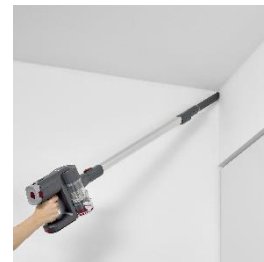

Inklusive langer Fugendüse

für schwer erreichbare Stellen im Haushalt.