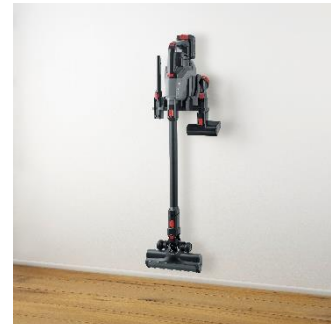

**Angenehm zu verstauen**  
die praktische Wandhalterung bietet Platz für alle Zubehörteile.

**High-Speed Elektrodüse mit LED-Beleuchtung**  
für tiefsitzenden Schmutz auf Hartböden und Teppichen.

**Innovative Staubfüll-Anzeige**  
leuchtet auf, sobald der Staubbeutel entleert werden soll.