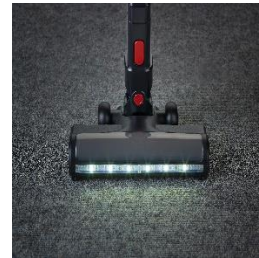

OPTIMALE UND SCHONENDE PFLEGE FÜR ALLE ARTEN VON HARTBÖDEN

SOFT SLIDE

ZB 7265 SEPURO Hartbodendüse

- **Empfindliche Hartböden optimal reinigen**
ermöglicht eine gründliche und schonende Reinigung von verschiedenen Hartböden.
- **Tierhaare und Feinstaub sind kein Problem mehr**
durch die Beschaffenheit des Soft Rollers und den Mikrofasern werden auch Tierhaare und Feinstaub effektiv aufgesaugt.
- **Mit Soft-Slide-Technologie**
sorgt für ein angenehmes Gleiten ohne lästige Geräusche.
- **Mit praktischer LED – Beleuchtung**

Produktdetails

Hartböden optimal reinigen
die Bürste wurde entwickelt, um speziell Hartböden effektiv zu reinigen.

Tierhaare und Feinstaub sind kein Problem

Einfacher Austausch des Softrollers
zur dauerhaften optimalen Reinigung ist der Softroller einfach austauschbar.

Wichtige Daten im Überblick

Soft Roller	Mikrofaser
Material	Kunststoff
LED – Beleuchtung	Ja
Farbe	Schwarz / rot
Kompatibel	HV 7184 / HV 7185 / HV 7186 / HV 7187
Maße der Verpackung	26,8 x 8,4 x 28cm
Bruttogewicht inkl. Verp.	785g
Maße des Produktes	25 x 7,8 x 31cm
Nettogewicht des Produktes	705g
VE	8
GTIN-Code	4008146040580