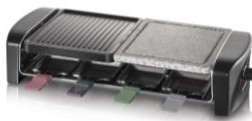

KOMBINIERTER GRILLGENUSS MIT FARBIGEN AKZENTEN.

RG 9645 Raclette Grill mit Naturgrillstein

- ✓ **8 Raclette-Pfännchen mit farbigen Griffen zur optimalen Unterscheidung**
- ✓ **Naturgrillstein für besonders lange Wärmespeicherung und schonendes Garen**
- ✓ **vielseitige Zubereitungsmöglichkeiten dank kombinierter Grillfläche – sowohl für Fleisch als auch für Fisch und Gemüse bestens geeignet**
- ✓ **antihftbeschichtete, geriffelte Grillplatte für saftige Steaks mit typischem Grillmuster**

Weitere Vorteile

- Maße der gesamten Grillfläche ca. 42 x 21 cm
- regelbarer Thermostat und Kontrollleuchte
- Antihftbeschichtung erleichtert die Entnahme der gratinierten Zutaten

RG 9645 Raclette Grill mit Naturgrillstein

Antihafbeschichtete, geriffelte Grillplatte für saftige Steaks mit typischem Grillmuster.

Naturgrillstein für besonders lange Wärmespeicherung und schonendes Garen

Regelbarer Thermostat und Kontrollleuchte.