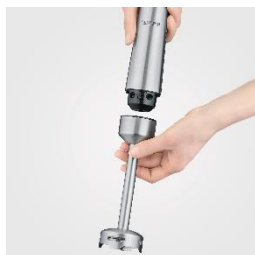

### SM 3775 Kabelloser Stabmixer mit Premium-Set

- **Bis zu 30 Suppen\*** in kabellosem Betrieb mit einer vollen Aufladung und bis zu 5 Suppen\* mit nur einer Schnellladung (15 Minuten). Dank leistungsstarkem Lithium-Ionen Akku mit 2.000 mAh.
- **Ergonomisches Edelstahl-Design mit abnehmbarem Edelstahl-Rührstab.** Für eine einfache Reinigung und komfortables Arbeiten.
- **Umfangreiches Premium-Zubehör:**
  - Multizerkleinerer (0,5l Kapazität): Ideal zum Zerkleinern von Kräutern, Zwiebeln, Fleisch, Käse, Mandeln / Nüssen uvm.
  - Mixbehälter mit Deckel (0,7l Kapazität): Perfekt für einzelne Mixvorgänge und zum Servieren.
  - Kartoffelstampfer für leckeres Kartoffelpüree.
  - Schneebesen zur Zubereitung von Schlagsahne, Eischnee uvm.
  - Ladenetzteil
- **100% BPA-frei für gesundheitlich unbedenklichen Genuss.**

**Ergonomisches Edelstahl-Design mit abnehmbarem Edelstahl-Rührstab.**  
Für eine einfache Handhabung und komfortables Arbeiten.

**Mixbehälter mit Deckel (0,7l Kapazität):**  
Perfekt für einzelne Mixvorgänge und zum Servieren.