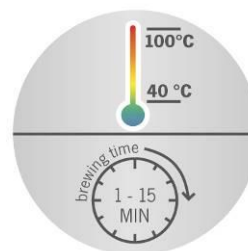

**KOMPAKT, FÜR
HÖCHSTE ANSPRÜCHE
UND TEEGENUSS IN
PERFEKTION.**

WK 3473 Tee-/Wasserkocher Deluxe Mini

- ✓ **„Easy Tea Select“ Funktion mit 5 voreingestellten Teeprogrammen:**
Temperatur und Ziehzeit perfekt auf die Teesorte abgestimmt
- ✓ **einstellbare Temperaturstufen: 40°C – 100 °C in 5 °C-Schritten:**
vielseitig einsetzbar zur Zubereitung von Tee, Instantprodukten, Babynahrung u.v.m.
- ✓ **Temperatur und Ziehzeit individuell einstellbar:** für einzigartigen und individuellen Tee Genuss
- ✓ **„Be-Silent“ Funktion: Signaltöne können auf Wunsch deaktiviert/aktiviert werden**
- ✓ **einstellbare Ziehzeit: 1 – 15 Minuten mit Signalton nach beendeter Ziehzeit**
- ✓ **hochwertige Edelstahl-Basis mit beleuchteten Bedientasten und LED Display**

Weitere Vorteile

- hochwertiges Gehäuse aus Edelstahl und temperaturwechselbeständigem Glas
- automatische Warmhaltefunktion zur 30 minütigen Temperaturspeicherung
- höchste Temperaturgenauigkeit durch feinfühlig integrierten Temperatursensor

„Easy Tea Select“ Funktion mit 5 voreingestellten Teeprogrammen: Temperatur und Ziehzeit perfekt auf die Teesorte abgestimmt. Für Früchtetee, Schwarzen Tee, Olong Tee, Weißen Tee und Grünen Tee.

„Be-Silent“ Funktion: Signaltöne können auf Wunsch deaktiviert/aktiviert werden.

Einstellbare Temperaturstufen: 40 °C – 100 °C in 5 °C-Schritten. Vielseitig einsetzbar zur Zubereitung von Tee, Instantprodukten, Babynahrung u.v.m.

Hochwertiges Gehäuse aus Edelstahl und temperaturwechselbeständigem Glas. 360° central-cordless system.