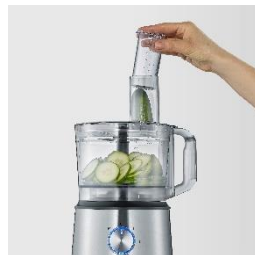

Accesorio en la tapa:

Para resultados uniformes al picar, rallar y cortar.

Batidora de vaso:

Ideal para batidos, cócteles o smoothies deliciosos.