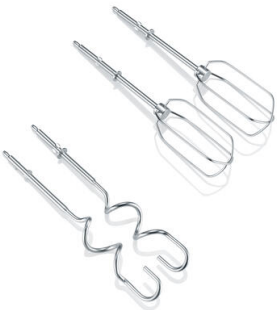

HM 3830 Handmixer

- kraftvoller 400 W Motor für perfekte Ergebnisse
- Soft-Touch-Griff für eine angenehme Handhabung und komfortables Arbeiten
- Flexibles Spiralkabel für freies Arbeiten in der Küche
- Inkl. 2 Rührbesen und 2 Knethaken aus Edelstahl
- Rührwerkzeuge lassen sich leicht über Auslösetaste ein- und aushaken
- 5 Geschwindigkeitsstufen für eine optimale Leistungsregulierung
- Turbo-Stufe sorgt für höchste Geschwindigkeit in kürzester Zeit
-

Produktdetails

Soft-Touch-Griff für eine angenehme Handhabung und komfortables Arbeiten.

Flexibles Spiralkabel für freies Arbeiten in der Küche.

5 Geschwindigkeitsstufen, zusätzliche Turbo-Taste.

Hochwertiges Design mit Edelstahl-Applikation.

Inkl. 2 Rührbesen und 2 Knet-
haken aus Edelstahl.