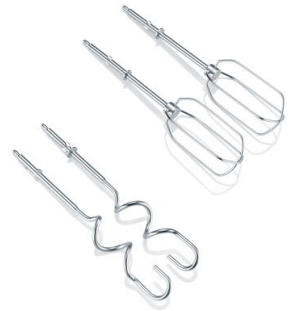

HM 3832 Batteur électrique

- moteur puissant de 400 W pour des résultats parfaits
- Poignée Soft-Touch pour une manipulation facile et un travail confortable
- Boîtier laqué métallique dans des couleurs modernes avec application d'acier inoxydable
- câble spiralé flexible pour travailler librement dans la cuisine
- Comprend 2 fouets et 2 crochets de pétrissage en acier inoxydable
- Les outils de malaxage peuvent être facilement accrochés et retirés à l'aide de la touche d'arrêt
- 5 niveaux de vitesse pour une régulation optimale de la puissance
- La fonction Turbo assure une vitesse maximale dans les plus brefs délais

Aperçu des données importantes

Puissance	400 Watt
Couleur / Matériau	Couleur gris / métallique / noir / Couleur argent / acier inoxydable / Plastique
Longueur du câble	127 cm
Dimensions de l'emballage	22,5 x 11,0 x 20,0 cm
Poids brut, emballage compris	1,23 kg
Dimensions du produit	9,0 x 20,0 x 30,0 cm
Poids net	0,95 kg
Emballage couleur (UE)	6 pce
EAN	4008146028076
Autres caractéristiques spéciales	- Niveaux de puissance: 5

Détails du produit

Des appareils manuels aux blenders et mixeurs plongeurs, avec les mélangeurs de SEVERIN, la cuisine et la pâtisserie deviennent un plaisir.

Câble spiralé flexible pour travailler librement dans la cuisine.

5 niveaux de vitesse, bouton turbo supplémentaire.

Avec 2 fouets et 2 crochets à pétrir en acier inoxydable.

Poignée douce au toucher pour une manipulation confortable et un travail confortable.