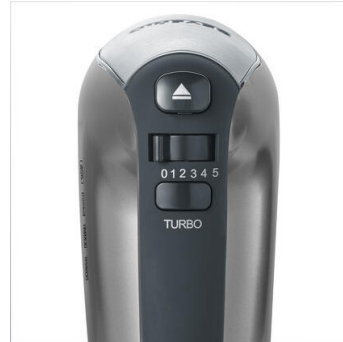

### HM 3832 Mikser ręczny

- silnik o mocy 400 W zapewniający idealne rezultaty
- uchwyt Soft-Touch ułatwiający obsługę i zapewniający komfortową pracę
- obudowa pokryta lakierem metalicznym w nowoczesnej kolorystyce z elementami ze stali szlachetnej
- elastyczny przewód spiralny dla swobodnej pracy w kuchni
- z dwoma trzepaczkami i dwoma mieszadłami ze stali szlachetnej
- mieszadła można łatwo montować i demontować za pomocą przycisku zwolnienia
- 5 stopni prędkości dla optymalnej regulacji mocy
- poziom Turbo zapewnia maksymalną prędkość w krótkim czasie

## Przegląd ważnych danych

Moc	400 wat
Kolor / Materiał	szary / metaliczny / czarny / srebrna / Stal nierdzewna / Tworzywo sztuczne
Długość kabla	127 cm
Wymiary opakowania	22,5 x 11,0 x 20,0 cm
Waga brutto wraz z opakowaniem	1,23 kg
Wymiary produktu	9,0 x 20,0 x 30,0 cm
Waga netto	0,95 kg
Kolorowy karton (op. jedn.)	6 szt.
EAN	4008146028076
Inne funkcje specjalne	- Poziomy mocy: 5

5 ustawień prędkości, dodatkowy przycisk turbo.

W zestawie 2 trzepaczki i 2 haki do ciasta wykonane ze stali nierdzewnej.

Miękki w dotyku uchwyt zapewnia przyjemną obsługę i wygodną pracę.