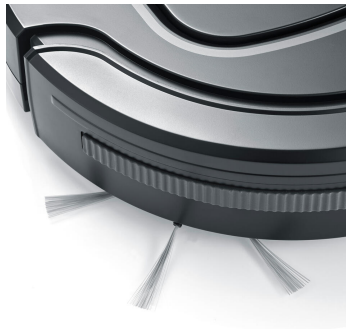

RB 7023 Saugroboter „Chill“

- Multifunktional: Treppenstufenerkennung, optimale Ecken- und Kantenreinigung sowie 3-Stufen-Reinigungsprogramm
- säubert Hartböden und kurzflorige Teppiche – leicht und flexibel einsetzbar
- große Reichweite – bis zu 100 m / 90 min.
- extra leise – nur 65 dB(A)
- optimale Ecken- und Kantenreinigung dank extra langer Seitenbürsten
- besonders flach zur Reinigung unter Möbeln – nur 7 cm hoch
- 3-Stufen-Reinigungsprogramm
- gummierter Möbelschutz
- Sensorclean LED-Reinigungsanzeige
- inkl. Zubehörset: Reinigungsbürste, Ersatzfilter, 1 Paar Rundbürsten

Wichtige Daten im Überblick:

Leistung	
Farbe / Material	anthrazit / schwarz / Kunststoff
Kabellänge	
Maße der Verpackung	31,7 x 11,0 x 36,8 cm
Bruttogewicht inkl. Verpackung	2,40 kg
Maße des Produktes	28,5 x 28,5 x 7,0 cm
Nettogewicht	1,45 kg
Verpackungseinheit	4 Stk.
EAN	4008146038587
Weitere Besonderheiten	<ul style="list-style-type: none"> - Akku: Li-Ion: 12,8 V 1.300 mAh - Laufzeit/Leistung: ca. 90 Minuten - Ladezeit: 6,5 Std.

Produktdetails

Säubert Hartböden und kurzflorige Teppiche – präzise, schnell und leise

Besonders flach zur Reinigung unter Möbeln – nur 7 cm hoch.

Optimale Ecken- und Kantenreinigung dank extra langer Seitenbürsten.

Easy Opening – einfache und hygienische Behälterentleerung.

Gummierter Möbelschutz.

Treppenstufenerkennung durch moderne Sensortechnik.

Sensorclean LED Reinigungsanzeige.

Reinigungsbürste, Ersatzfilter, 1 Paar Rundbürsten