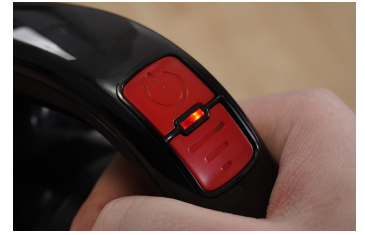

### HV 7184 SEPURO - BATTERIDREVT HÅND- OG HÅNDTAKSSTØVSUGER

- Kraftig digital motor med ekstra TURBO - fire effektnivåer for maksimal sugeseffekt og absolutt renhet i hele huset.
- Innovativt Quick Charge-system for batterilading på under en time.
- 2 500 mAh Power X-Change-teknologi sikrer en batteritid på opptil 60 minutter\*.

99,98 % filtrering av allergener takket være integrert HEPA 13-allergifilter.

Rengjør alltid møbeltrekk, inkludert turbomunnstykke for rengjøring av møbeltrekk, madrasser og bilseter.

Det praktiske veggfestet er praktisk å oppbevare og gir plass til alt tilbehør.

Høyhastighetsmunnstykke med LED-belysning for dyptliggende smuss på harde gulv og tepper.

Den innovative støvpåfyllingsindikatoren lyser så snart støvbeholderen skal tømmes.

Enkel rengjøring takket være støvbeholderen på 600 ml og filterenheten som er lett å ta ut.