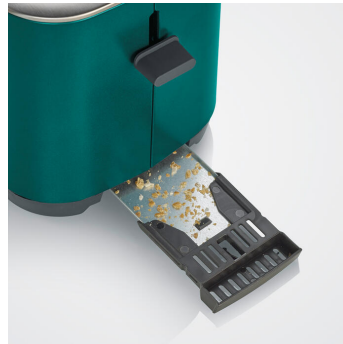

AT 9267 Toster długi z funkcją bajgla

- Ekskluzywna edycja kolorów: matowa zieleń (cała obudowa ze stali nierdzewnej)
- Duże komory do pieczenia i zintegrowana przystawka do bułek idealny na 4 kromki tostów XXL, kromki chleba, bułki lub bajgle.
- Dzięki zintegrowanej funkcji bajgla możliwe jest jednostronne i energooszczędne opiekanie.
- Wysokiej jakości obudowa wykonana w całości ze stali nierdzewnej w tym przyciski podgrzewania, odszraniania i zwalniania.
- Równomierne zrumienienie dzięki wbudowanemu centrowaniu kromek chleba i 7 regulowanym poziomom przypiekania.

Przegląd ważnych danych

Moc	1400 wat
Kolor / Materiał	szczotkowany / Zielony / matowy / czarny / srebrna / Stal nierdzewna
Długość kabla	80 cm
Wymiary opakowania	46,0 x 23,2 x 22,5 cm
Waga brutto wraz z opakowaniem	2,71 kg
Wymiary produktu	42,0 x 19,0 x 19,5 cm
Waga netto	2,06 kg
Kolorowy karton (op. jedn.)	4 szt.
EAN	4008146039607
Inne funkcje specjalne	- Automatyczne wyłączenie: tak

Szczegóły produktu

Wbudowany ruszt do opiekania bułek zapewniający proste przygotowanie bułek.

Dzięki zintegrowanej funkcji bajgla możliwe jest jednostronne i energooszczędne opiekanie.

Wymowiona szuflada na okruchy z funkcją „Push-to-open” ułatwiającą czyszczenie.

Wyposażony w funkcję podgrzewania, rozmrażania oraz przycisk zwolnienia z lampkami kontrolnymi. Ponadto siedem stopni zrumienienia z możliwością regulacji.