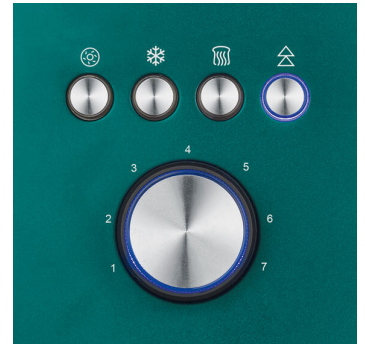

AT 9267 Toster długi z funkcją bajgla

- Ekskluzywna edycja kolorów: matowa zieleń (cała obudowa ze stali nierdzewnej)
- Duże komory do pieczenia i zintegrowana przystawka do bułek idealny na 4 kromki tostów XXL, kromki chleba, bułki lub bajgle.
- Dzięki zintegrowanej funkcji bajgla możliwe jest jednostronne i energooszczędne opiekanie.
- Wysokiej jakości obudowa wykonana w całości ze stali nierdzewnej w tym przyciski podgrzewania, odszraniania i zwalniania.
- Równomierne zrumienienie dzięki wbudowanemu centrowaniu kromek chleba i 7 regulowanym poziomom przypiekania.

Przegląd ważnych danych

Moc	1400 wat
Kolor / Materiał	szczotkowany / Zielony / matowy / czarny / srebrna / Stal nierdzewna
Długość kabla	80 cm
Wymiary opakowania	46,0 x 23,2 x 22,5 cm
Waga brutto wraz z opakowaniem	2,71 kg
Wymiary produktu	42,0 x 19,0 x 19,5 cm
Waga netto	2,06 kg
Kolorowy karton (op. jedn.)	4 szt.
EAN	4008146039607
Inne funkcje specjalne	- Automatyczne wyłączenie: tak

Szczegóły produktu

Wbudowany ruszt do opiekania bułek zapewniający proste przygotowanie bułek.

Dzięki zintegrowanej funkcji bajgla możliwe jest jednostronne i energooszczędne opiekanie.

Wymowiona szuflada na okruchy z funkcją „Push-to-open” ułatwiającą czyszczenie.

Wyposażony w funkcję podgrzewania, rozmrażania oraz przycisk zwolnienia z lampkami kontrolnymi. Ponadto siedem stopni zrumienienia z możliwością regulacji.