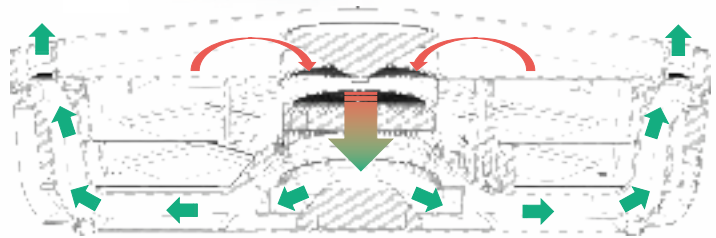

DIE INNOVATION FÜR SPÜRBAR WENIGER RAUCH UND GERUCH.