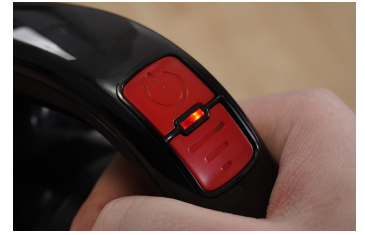

HV 7186 SEPURO Pro - AKKU HÅND- OG STOFFSUGER

- Ekstrem sugeseffekt på 24 kPa takket være fire ekstra TURBO-trinn for maksimal sugeseffekt og absolutt renhet i hele huset.
- Innovativt Quick Charge-system for batterilading på under en time.
- 3 000 mAh Power X-Change-teknologi sikrer en batteritid på opptil 60 minutter*.

99,98 % filtrering av allergener takket være integrert HEPA 13-allergifilter.

Rengjør alltid møbeltrekk, inkludert turbomunnstykke for rengjøring av møbeltrekk, madrasser og bilseter.

Nå er det slutt på skitne møbler! takket være variabelt møbelfeste for vanskelig tilgjengelige steder.

Høyhastighetsmunnstykke med LED-belysning for dyptliggende smuss på harde gulv og tepper.

Den innovative støvpåfyllingsindikatoren lyser så snart støvbeholderen skal tømmes.

Det praktiske veggfestet er praktisk å oppbevare og gir plass til alt tilbehør.