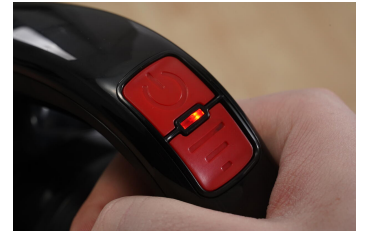

HV 7187 SEPURO Pro – AKKU HAND- UND STIELSAUGER

- Absolut hygienische Reinheit im ganzen Haus dank innovativer Staubbeutel-Technologie gelangt kein Schmutz mehr in die Raumumgebung.
 - Extreme Saugleistung von 24 kPa dank zusätzlicher TURBO-Stufe vier Powerstufen für maximale Saugleistung und absolute Sauberkeit im ganzen Haus.
 - Innovatives Quick Charge System für eine Akku-Aufladung in unter einer Stunde
 - 3.0 Ah Power X-Change Technologie sorgt für Akkulaufzeiten bis zu 60 Minuten*.
- (*gilt für den ECO Modus)
- 99,98% Filtration von Allergenen dank HEPA13 Filter und automatischer Staubfüll-Anzeige.

Einhell Power X-Change Akku
Hochleistungsakku mit 3.000
mAh für eine Akkulaufzeit von
bis zu 60 Minuten*.

Immer saubere Polster! inklusive Turbo-Polsterdüse für saubere Polster, Matratzen oder Autositze.

Schluss mit verschmutzten Möbeln! dank variablen Möbel - Aufsatz für schwer erreichbare Stellen.

High-Speed Elektrodüse mit LED-Beleuchtung für tiefsitzenden Schmutz auf Hartböden und Teppichen.

Innovative Staubfüll-Anzeige leuchtet auf, sobald der Staubbeutel entleert werden soll.