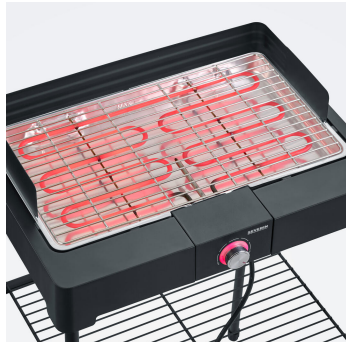

PG 8566 staande grill met rooster

- plug-and-grill: snel grillen dankzij korte opwarmtijden - binnen & buiten
- geen gevaar voor brandwonden door de oppervlakken dankzij de SafeTouch-behuizing
- hoogwaardig grillrooster van roestvrij staal voor perfect grillen
- eenvoudige reiniging door de modulaire opbouw en vele uitneembare onderdelen

Overzicht van belangrijke gegevens

Vermogen	2200 Watt
Kleur / Materiaal	zwart / roestvrij staal / Kunststof
Kabellengte	140 cm
Afmetingen van de verpakking	57,8 x 16,5 x 46,5 cm
Brutogewicht incl. verpakking	6,24 kg
Afmetingen van het product	62,0 x 58,5 x 90,0 cm
Nettogewicht	5,21 kg
Gekleurde kartonnen verpakking (VE)	2 St.
EAN	4008146040092
Andere bijzondere kenmerken	<ul style="list-style-type: none"> - Afmetingen grilloppervlak: 44,5 x 26 cm - Automatische uitschakeling: nee - Aan/uit-knop: nee - Controlelampje: ja - Timer: ja

Productdetails

Modulaire structuur: veel onderdelen kunnen worden verwijderd, waardoor het gemakkelijk schoon te maken is

Compacte staande grill: warmt snel op en is flexibel te gebruiken - zowel binnen als buiten. De grill is eenvoudig van het onderstel af te halen zonder extra montagewerk.

Water in de grillplaat: voor eenvoudiger schoonmaken, tegen vetbranden en minder rookvorming. De schaal heeft een inhoud van 1,3 liter.

Eenvoudige bediening: temperatuur eenvoudig in te stellen met de draaiknop. De temperatuurcontrole vindt plaats via een led-ring van blauw naar rood.