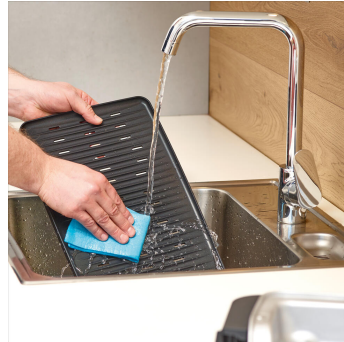

PG 8556 Bordgrill med grillplade

- Ribbet grillplade fremstillet af trykstøbt aluminium af høj kvalitet
For perfekte grillresultater og optimal varmfordeling.
- Perfekt til indendørs og udendørs brug
Takket være lav røgudvikling, når du griller.
- Ubesværet rengøring
Takket være enkel montering og aftagelige dele
- Hurtig opvarmningstid
Til hurtig og fleksibel brug

Detaljer om produktet

Grillplade i trykstøbt aluminium
For perfekte grillresultater
og god varmfordeling.

Enkel betjening
Indstil blot temperaturen ved
hjælp af
justere.

Ubesværet rengøring
Enkel montering og
aftagelige dele.