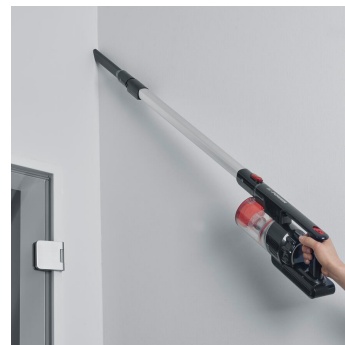

HV 7154 Aspirapolvere 2 in 1 portatile e senza filo

- Estremamente leggero, maneggevole e flessibile; 40 minuti di autonomia grazie alla batteria agli ioni di litio da 22,2 V
- Spazzola elettrica ad alta velocità con illuminazione a LED, ideale per i pavimenti duri delicati e per pulire sia in profondità sia lo sporco grossolano nei tappeti.
- Svuotamento semplice e senza sforzo del contenitore della polvere premendo un pulsante
- I mobili imbottiti sono sempre puliti! Ugello aggiuntivo per la pulizia di tappezzeria, materassi e sedili dell'auto.
- Spazzola a motore commutabile con funzione 2-in-1: setole blu per i peli di animali domestici, setole rosse per la polvere fine
- enormemente flessibile grazie al giunto girevole a 180°
- Svuotamento semplice del contenitore
- nessun costo aggiuntivo per le borse
- Set di accessori: utensile 3-in-1 - bocchetta per tappezzeria/mobili e bocchetta per interstizi
- pratico supporto a parete

La spazzola elettrica ad alta velocità con illuminazione al LED è ideale per pavimenti duri, sporco ostinato e particolato.

I mobili imbottiti sono sempre puliti grazie a una bocchetta aggiuntiva per la cura di mobili imbottiti, materassi e sedili dell'auto.

Con tecnologia Soft-Slide per la cura delicata dei pavimenti duri, non lascia aloni e graffi.

Perfetto per l'auto, ideale per pulire i sedili delicati delle auto grazie all'insero per la tappezzeria.

La facile pulizia del contenitore della polvere estraibile e del rullo a spazzola garantiscono una pulizia pratica e piacevole.

Inclusa bocchetta a fessura lunga per i punti difficili da raggiungere in casa.

Stazione di ricarica con supporto da parete per una ricarica semplice della batteria in 5 ore, con spia luminosa che indica lo stato di ricarica.