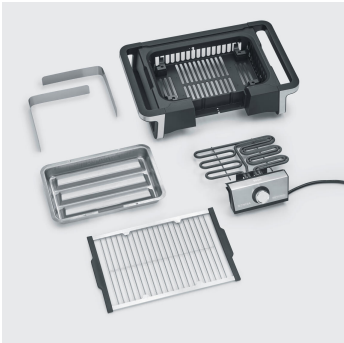

PG 8113 SENOA BOOST

- keine Verbrennungsgefahr an allen Oberflächen, dank SafeTouch-Gehäuse
- schneller Grillstart: Von 0 auf 500°C in nur 10 Minuten
- BoostZone – 500°C für perfekte Brandings. Volle Power durch Doppelheizungstechnologie
- Indoor und Outdoor einsetzbar
- hochwertiger Grillrost aus Edelstahl
- speziell entwickelte Reflektorschale dient der optimalen Hitzeverteilung
- Power Box mit eingebautem Sicherheitsschalter
- viele entnehmbare Teile ermöglichen eine leichte Reinigung: Windschutz, Grillrost, Powerbox und Heizung, Reflektorschale
- Thermostat mit großem Drehregler und klarer Skalierung für bessere Bedienbarkeit

Wichtige Daten im Überblick:

Leistung	3000 Watt
Farbe / Material	schwarz / silber / Edelstahl / Kunststoff
Kabellänge	200 cm
Maße der Verpackung	80,5 x 21,2 x 45,5 cm
Bruttogewicht inkl. Verpackung	5,98 kg
Maße des Produktes	62,0 x 41,0 x 16,5 cm
Nettogewicht	4,23 kg
Verpackungseinheit	1 Stk.
EAN	4008146034565
Weitere Besonderheiten	<ul style="list-style-type: none"> - Grillfläche Maße: 41,5 x 24 cm (ca. 996 cm²) - Automatische Abschaltung: ja - Ein-Aus-Taste: nein - Kontrollleuchte: ja - Temperaturregelung: stufenlos - Timer: nein - Spannung: 230,0 Volt
Zubehör	Art.-Nr. SU 8121 Standuntergestell SENOA, EAN 4008146036125

Produktdetails

Viele Teile sind entnehmbar, dadurch ist eine leichte Reinigung möglich

SafeTouch: Auch im Betrieb werden alle berührbaren Oberflächen nicht zu heiß

Wasser in der Reflektorschale: für leichte Reinigung, gegen Fettbrand und Rauchbildung

BoostZone: Volle Power durch die speziell entwickelte Doppel-Heizung

Einfaches Grillen: Temperatu-
ren bis 320 °C