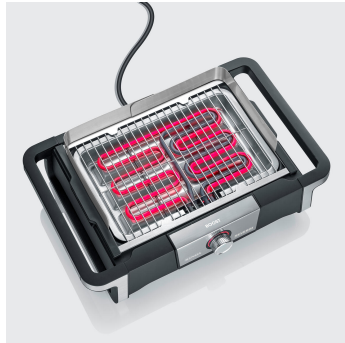

PG 8117 SENOA BOOST S

- dankzij de SafeTouch-behuizing geen risico op verbranden, op welk oppervlak dan ook
- Grill start snel op: van 0 tot 500 °C in slechts 10 minuten
- BoostZone - 500 °C voor perfect grillen. Vol vermogen door dubbele verwarmingstechniek
- stabiel onderstel met legrooster
- ook als tafelgrill te gebruiken
- binnen en buiten te gebruiken
- hoogwaardig grillrooster van roestvrijstaal
- speciaal ontwikkelde reflectorschotel voor optimale warmteverdeling
- Powerbox met ingebouwde veiligheidsschakelaar
- Veel verwijderbare onderdelen voor eenvoudige reiniging: Voorruit, grillrooster, voedingskast en verwarming, reflectorbakje
- Thermostaat met grote regelknop en duidelijke schaalverdeling voor een betere bediening

Overzicht van belangrijke gegevens

Vermogen	3000 Watt
Kleur / Materiaal	zwart / zilver / roestvrij staal / Kunststof
Kabellengte	200 cm
Afmetingen van de verpakking	80,5 x 29,3 x 45,7 cm
Brutogewicht incl. verpakking	8,82 kg
Afmetingen van het product	62,0 x 41,0 x 16,5 cm
Nettogewicht	4,16 kg
Gekleurde kartonnen verpakking (VE)	1 St.
EAN	4008146034572
Andere bijzondere kenmerken	<ul style="list-style-type: none"> - Afmetingen grilloppervlak: 41,5 x 24 cm (ca. 996 cm²) - Automatische uitschakeling: nee - Aan/uit-knop: nee - Controlelampje: ja - Temperatuurregeling: traploos - Timer: nee - Spanning: 230,0 Volt
Accessoires	Art.-Nr. ZB 8122 Afdekkap SENOA, EAN 4008146036200

Productdetails

Veel onderdelen kunnen worden uitgenomen, waardoor hij eenvoudig schoon te maken is

Gemakkelijk grillen: temperaturen tot 500 °C

SafeTouch: zelfs tijdens het gebruik worden de aanraakbare oppervlakken niet te heet

Water in de reflectorschaal: voor eenvoudige reiniging, tegen vetvuur en rookvorming

BoostZone: vol vermogen
dankzij de speciaal ontwikkel-
de dubbele verwarming