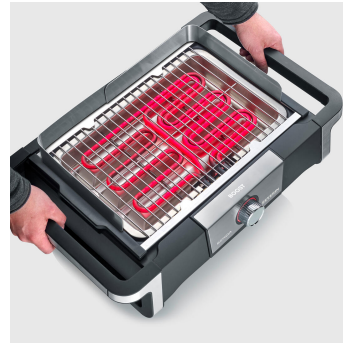

PG 8118 SENOA DigitalBOOST S

- dankzij de SafeTouch-behuizing geen risico op verbranden, op welk oppervlak dan ook
- Grill start snel op: van 0 tot 500 °C in slechts 10 minuten
- Succes gegarandeerd door exacte temperatuurstellingen via digitaal OLED-display en geïntegreerde kernthermometer
- BoostZone - 500 °C voor perfect grillen. Vol vermogen door dubbele verwarmingstechniek
- stabiel onderstel met legrooster
- ook als tafelgrill te gebruiken
- binnen en buiten te gebruiken
- hoogwaardig grillrooster van roestvrijstaal
- speciaal ontwikkelde reflectorschotel voor optimale warmteverdeling
- Power Box met ingebouwde veiligheidsschakelaar
- Veel verwijderbare onderdelen voor eenvoudige reiniging: Voorruit, grillrooster, voedingskast en verwarming, reflectorbakje

Overzicht van belangrijke gegevens

Vermogen	3000 Watt
Kleur / Materiaal	zwart / zilver / roestvrij staal / Kunststof
Kabellengte	200 cm
Afmetingen van de verpakking	80,5 x 29,5 x 45,5 cm
Brutogewicht incl. verpakking	9,09 kg
Afmetingen van het product	62,0 x 41,0 x 17,0 cm
Nettogewicht	4,52 kg
Gekleurde kartonnen verpakking (VE)	1 St.
EAN	4008146034596
Andere bijzondere kenmerken	<ul style="list-style-type: none"> - Afmetingen grilloppervlak: 41,5 x 24 cm (ca. 996 cm²) - Automatische uitschakeling: ja - Aan/uit-knop: nee - Controlelampje: ja - Temperatuurregeling: traploos - Timer: ja - Spanning: 230,0 Volt
Accessoires	Art.-Nr. ZB 8122 Afdekkap SENOA, EAN 4008146036200

Productdetails

Veel onderdelen kunnen worden uitgenomen, waardoor hij eenvoudig schoon te maken is

SafeTouch: zelfs tijdens het gebruik worden de aanraakbare oppervlakken niet te heet

Water in de reflectorschaal: voor eenvoudige reiniging, tegen vetvuur en rookvorming

BoostZone: vol vermogen dankzij de speciaal ontwikkelde dubbele verwarming

Gemakkelijk grillen: tempera-
turen tot 320 °C

Succes gegarandeerd door
exacte temperatuurstellin-
gen via het digitale OLED-dis-
play