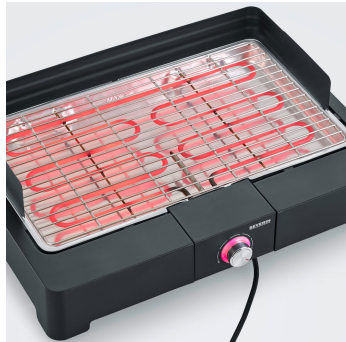

PG 8565 tafelgrill met grillrooster

- plug-and-grill: snel grillen door korte opwarmtijden, zowel binnen als buiten
- geen gevaar voor brandwonden door de oppervlakken dankzij de SafeTouch-behuizing
- hoogwaardig grillrooster van roestvrij staal voor perfect grillen
- eenvoudige reiniging door de modulaire opbouw en vele uitneembare onderdelen

Overzicht van belangrijke gegevens

| | |
|-------------------------------------|---|
| Vermogen | 2200 Watt |
| Kleur / Materiaal | zwart / roestvrij staal / Kunststof |
| Kabellengte | 140 cm |
| Afmetingen van de verpakking | 56,5 x 13,5 x 42,8 cm |
| Brutogewicht incl. verpakking | 3,75 kg |
| Afmetingen van het product | 52,2 x 39,3 x 15,0 cm |
| Nettogewicht | 3,03 kg |
| Gekleurde kartonnen verpakking (VE) | 2 St. |
| EAN | 4008146040078 |
| Andere bijzondere kenmerken | <ul style="list-style-type: none"> - Afmetingen grilloppervlak: 44,5 x 26 cm (ca. 1150 cm²) - Automatische uitschakeling: nee - Aan/uit-knop: nee - Controlelampje: ja - Timer: nee |

Productdetails

Modulaire structuur: veel onderdelen kunnen worden verwijderd, waardoor het gemakkelijk schoon te maken is

Compacte tafelgrill: warmt snel op en kan flexibel worden gebruikt - binnen en buiten.

Water in de grillplaat: voor eenvoudiger schoonmaken, tegen vetbranden en minder rookvorming. De schaal heeft een inhoud van 1,3 liter.

Eenvoudige bediening: temperatuur eenvoudig in te stellen met de draaiknop. De temperatuurcontrole vindt plaats via een led-ring van blauw naar rood.