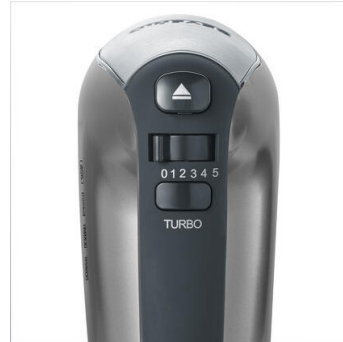

HM 3832 Handmixer

- kraftvoller 400 W Motor für perfekte Ergebnisse
- Soft-Touch-Griff für eine angenehme Handhabung und komfortables Arbeiten
- Metallic-lackiertes Gehäuse in moderner Farbgebung mit Edelstahl-Applikation
- Flexibles Spiralkabel für freies Arbeiten in der Küche
- Inkl. 2 Rührbesen und 2 Kneithaken aus Edelstahl
- Rührwerkzeuge lassen sich leicht über Auslösetaste ein- und aushaken
- 5 Geschwindigkeitsstufen für eine optimale Leistungsregulierung
- Turbo-Stufe sorgt für höchste Geschwindigkeit in kürzester Zeit

Wichtige Daten im Überblick:

Leistung	400 Watt
Farbe / Material	grau / metallic / schwarz / silber / Edelstahl / Kunststoff
Kabellänge	127 cm
Maße der Verpackung	22,5 x 11,0 x 20,0 cm
Bruttogewicht inkl. Verpackung	1,23 kg
Maße des Produktes	9,0 x 20,0 x 30,0 cm
Nettogewicht	0,95 kg
Verpackungseinheit	6 Stk.
EAN	4008146028076
Weitere Besonderheiten	- Leistungsstufen: 5

Produktdetails

Metallic-lackiertes Gehäuse in moderner Farbgebung mit Edelstahl-Applikation.

Flexibles Spiralkabel für freies Arbeiten in der Küche.

5 Geschwindigkeitsstufen, zusätzliche Turbo-Taste.

Inkl. 2 Rührbesen und 2 Knet-haken aus Edelstahl.

Soft-Touch-Griff für eine angenehme Handhabung und komfortables Arbeiten.