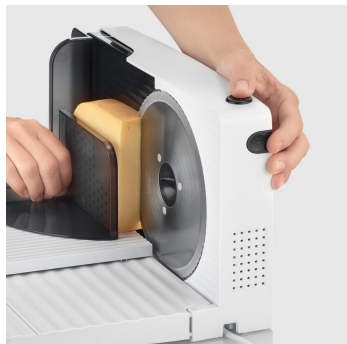

AS 3912 Affettatrice universale compatta con motore DC

- **Coltelli tondi di RSG Solingen**
Qualità tedesca e prestazioni eccezionali
- **Facile da pulire**
Grazie alla lama in acciaio inox rimovibile
- **Conservazione salvaspazio**
grazie alla piastra di base ripiegabile
- **Regolazione continua dello spessore di taglio da 0 a 15 mm**
- **Manipolazione sicura**
grazie all'interruttore a sfioramento di sicurezza, al carrello scorrevole con protezione per le dita e al supporto per i residui

Panoramica informazioni importanti

Potenza	100 Watt
Colore / Materiale	nero / bianco / Plastica
Dimensioni Imballo	36,5 x 10,5 x 22,0 cm
Peso lordo compreso l'imballaggio	2,25 kg
Dimensioni del prodotto	10,1 x 20,2 x 33,1 cm
Peso netto	1,91 kg
Cartone colorato (unità)	4 Pz.
EAN	4008146043765

Dettagli del prodotto

Che sia spesso o sottile
Lo spessore di taglio può essere regolato con precisione da 0 a 15 mm.

Facile da pulire
Il coltello rimovibile è in acciaio inossidabile.

Adatta ad ogni cucina
Il piatto base pieghevole consente di riporre l'affettatrice universale in modo compatto.