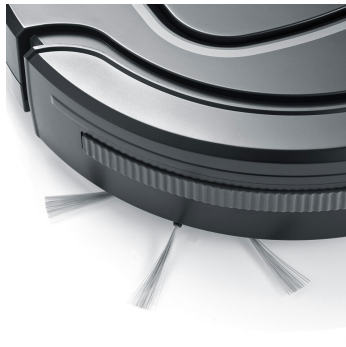

RB 7023 Robot aspirapolvere "Chill"

- Multifunzione: rilevamento dei gradini, pulizia ottimale degli angoli e dei bordi e programma di pulizia a 3 fasi
- Pulisce pavimenti duri e tappeti a pelo corto - facile e flessibile da usare
- lunga portata - fino a 100 m / 90 min.
- extra silenzioso - solo 65 dB(A)
- Pulizia ottimale degli angoli e dei bordi grazie alle spazzole laterali extra lunghe
- Particolarmente piatto per la pulizia sotto i mobili - solo 7 cm di altezza
- Programma di pulizia in 3 fasi
- Protezione gommata per mobili
- Sensorclean Indicatore di pulizia a LED
- set di accessori incluso: spazzola di pulizia, filtro di ricambio, 1 coppia di spazzole rotonde

Panoramica informazioni importanti

| | |
|-----------------------------------|--|
| Potenza | |
| Colore / Materiale | antracite / nero / Plastica |
| Lunghezza del cavo | |
| Dimensioni Imballo | 31,7 x 11,0 x 36,8 cm |
| Peso lordo compreso l'imballaggio | 2,40 kg |
| Dimensioni del prodotto | 28,5 x 28,5 x 7,0 cm |
| Peso netto | 1,45 kg |
| Cartone colorato (unità) | 4 Pz. |
| EAN | 4008146038587 |
| Altre caratteristiche speciali | <ul style="list-style-type: none"> - Batteria: Li-Ion: 12,8 V 1.300 mAh - Durata/potenza: ca. 90 Minuten - Tempo di ricarica: 6,5 Ore |

Dettagli del prodotto

Pulisce i pavimenti duri e i tappeti a pelo corto in modo preciso, rapido e silenzioso

Particolarmente piatto per la pulizia sotto i mobili - solo 7 cm di altezza.

Pulizia ottimale di angoli e bordi grazie alle spazzole laterali extra lunghe.

Apertura facile - svuotamento semplice e igienico del contenitore.

Protezione gommata per mobili.

Rilevamento dei gradini delle scale grazie alla moderna tecnologia dei sensori.

Indicatore di pulizia a LED Sensorclean.