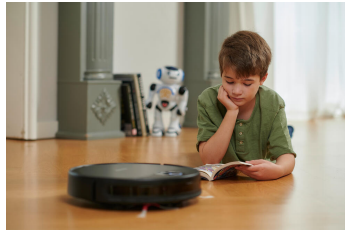

RB 7026 Saugroboter mit Fernbedienung

- Mehr Zeit für die schönen Dinge im Alltag gründliche Reinigung von Teppichen und Hartböden dank hoher Saugleistung von 2.200 Pa.
- Intelligentes und gründliches Reinigungssystem
variable Saugstufen und verschiedene Automatikprogramme entfernen mühelos Schmutz und Staub im ganzen Haus.
- BOOST-Funktion für saubere Teppiche sorgt für tiefenreine Sauberkeit auch auf Teppichen.
- Lange Akkulaufzeit und große Sorgfalt reinigt 90 Minuten ohne Ladeunterbrechung und schont dabei Möbel sowie Hindernisse dank Sensor-Technologie.
- Immer einsatzbereit! dank einstellbarer Wochenplanung und automatischer Rückkehr zur Ladestation.
- 2-teiliges Zubehörset: Polster- und Fugendüse
- 3-Punkt-Lenkung mit gummierten Rädern
- praktischer Tragegriff
- Parkhilfe

Produktdetails

Mehr Zeit für schöne Dinge immer saubere Teppiche und Hartböden dank hoher Saugleistung von 2.200 Pa.

Intelligente Reinigung variable Saugstufen und verschiedene Automatikprogramme entfernen Schmutz und Staub im ganzen Haus.

Sehr leise bei der Arbeit der langlebige Digitalmotor sorgt für ein angenehmes Arbeitsklima unter 65 dB.

Perfekt für sensible Möbelstücke dank der Sensor-Technologie schützt der Roboter sensible Möbel und erkennt Hindernisse wie Treppen und Kanten.