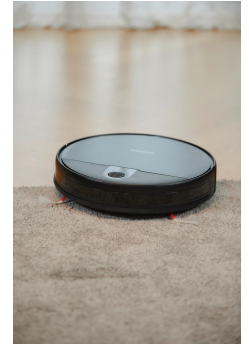

RB 7026 Saugroboter mit Fernbedienung

- Mehr Zeit für die schönen Dinge im Alltag gründliche Reinigung von Teppichen und Hartböden dank hoher Saugleistung von 2.200 Pa.
- Intelligentes und gründliches Reinigungssystem
variable Saugstufen und verschiedene Automatikprogramme entfernen mühelos Schmutz und Staub im ganzen Haus.
- BOOST-Funktion für saubere Teppiche sorgt für tiefenreine Sauberkeit auch auf Teppichen.
- Lange Akkulaufzeit und große Sorgfalt reinigt 90 Minuten ohne Ladeunterbrechung und schont dabei Möbel sowie Hindernisse dank Sensor-Technologie.
- Immer einsatzbereit! dank einstellbarer Wochenplanung und automatischer Rückkehr zur Ladestation.
- 2-teiliges Zubehörset: Polster- und Fugendüse
- 3-Punkt-Lenkung mit gummierten Rädern
- praktischer Tragegriff
- Parkhilfe

Boost-Funktion für saubere Teppiche sorgt für tiefenreine Sauberkeit auch auf Teppichen.

Lange Akkulaufzeiten für große Flächen 2.600 mAh Li-Ionen Akku sorgt für Laufzeiten von bis zu 90 Minuten.

Immer einsatzbereit dank einstellbarer Wochenplanung und automatischer Rückkehr zur Ladestation.

Sehr leise bei der Arbeit der langlebige Digitalmotor sorgt für ein angenehmes Arbeitsklima unter 65 dB.

Perfekt für sensible Möbelstücke dank der Sensor-Technologie schützt der Roboter sensible Möbel und erkennt Hindernisse wie Treppen und Kanten.

Smarte Reinigung die großen Räder erklimmen Teppiche, Kanten und Türleisten bis zu 17mm.

Einfache Reinigung dank 600ml Staubbehälter und der leicht zu entnehmenden Filtereinheit.