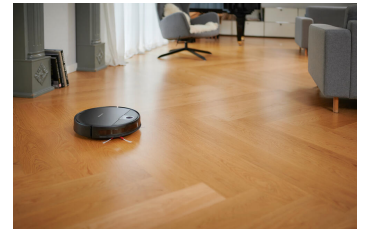

Lange Akkulaufzeiten für große Flächen 2.600 mAh Li-Ionen Akku sorgt für Laufzeiten von bis zu 90 Minuten.