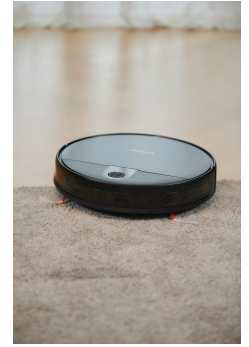

RB 7026 Robot aspirapolvere con telecomando

- Per chi desidera dedicare più tempo alle cose belle della vita quotidiana: pulizia accurata di tappeti e pavimenti duri grazie all'elevata potenza di aspirazione di 2.200 Pa.
- Sistema di pulizia intelligente e accurato
livelli di aspirazione variabili e diversi programmi automatici rimuovono senza alcuno sforzo sporco e polvere da tutta la casa.
- La funzione BOOST garantisce inoltre una pulizia profonda dei tappeti.
- La lunga durata della batteria consente una pulizia accurata fino a 90 minuti senza interruzioni, mentre la tecnologia con sensori riconosce gli ostacoli proteggendo mobili ed elementi di arredo.
- Sempre pronto all'azione: grazie alla programmazione settimanale regolabile e al ritorno automatico alla stazione di ricarica.
- Set di accessori da 2 pezzi: bocchetta per tappezzeria e bocchetta per crepe
- Sterzo a 3 punti con ruote gommate
- pratica maniglia per il trasporto
- Aiuto al parcheggio

Dettagli del prodotto

Per chi desidera dedicare più tempo alle cose belle della vita quotidiana: tappeti e pavimenti duri sempre puliti grazie all'elevata potenza di aspirazione da 2.200 Pa.

La pulizia intelligente, i livelli di aspirazione variabili e i vari programmi automatici rimuovono sporco e polvere da tutta la casa.

La funzione Boost garantisce una pulizia profonda anche per i tappeti.

Lunga autonomia della batteria per grandi aree: la batteria agli ioni di litio da 2.600 mAh garantisce un'autonomia fino a 90 minuti.