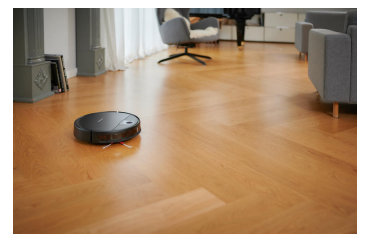

Lunga autonomia della batteria per grandi aree: la batteria agli ioni di litio da 2.600 mAh garantisce un'autonomia fino a 90 minuti.