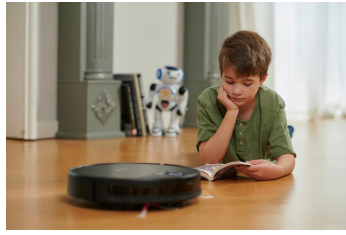

Sempre pronto all'azione: grazie alla programmazione settimanale regolabile e al ritorno automatico alla stazione di ricarica.

Il motore digitale di lunga durata garantisce un funzionamento piacevole e silenzioso al di sotto dei 65 dB.

Grazie alla tecnologia con sensori, il robot protegge i mobili sensibili e rileva ostacoli come scale e bordi.

Pulizia intelligente: le grandi ruote si arrampicano su tappeti, bordi e profili delle porte fino a 17 mm.