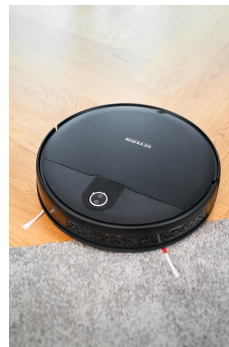

RB 7026 Robot aspirapolvere con telecomando

- Per chi desidera dedicare più tempo alle cose belle della vita quotidiana: pulizia accurata di tappeti e pavimenti duri grazie all'elevata potenza di aspirazione di 2.200 Pa.
- Sistema di pulizia intelligente e accurato
livelli di aspirazione variabili e diversi programmi automatici rimuovono senza alcuno sforzo sporco e polvere da tutta la casa.
- La funzione BOOST garantisce inoltre una pulizia profonda dei tappeti.
- La lunga durata della batteria consente una pulizia accurata fino a 90 minuti senza interruzioni, mentre la tecnologia con sensori riconosce gli ostacoli proteggendo mobili ed elementi di arredo.
- Sempre pronto all'azione: grazie alla programmazione settimanale regolabile e al ritorno automatico alla stazione di ricarica.
- Set di accessori da 2 pezzi: bocchetta per tappezzeria e bocchetta per crepe
- Sterzo a 3 punti con ruote gommate
- pratica maniglia per il trasporto
- Aiuto al parcheggio

Panoramica informazioni importanti

Potenza	
Colore / Materiale	nero / Plastica
Lunghezza del cavo	180 cm
Dimensioni Imballo	53,0 x 13,0 x 42,5 cm
Peso lordo compreso l'imballaggio	5,42 kg
Dimensioni del prodotto	35,5 x 35,5 x 8,5 cm
Peso netto	3,27 kg
Cartone colorato (unità)	2 Pz.
EAN	4008146040153
Altre caratteristiche speciali	<ul style="list-style-type: none"> - Capacità: 0,4 Litri - Volume del contenitore della polvere: 0,4 Litri - Batteria: Li-Ion: 14,4 V 2.600 mAh - Emissione sonora (in dB): 65 - Durata/potenza: 90 Minuten - Durata/potenza (Eco): 90 Minuten - Tempo di ricarica: 4-5 Ore

La funzione Boost garantisce una pulizia profonda anche per i tappeti.

Lunga autonomia della batteria per grandi aree: la batteria agli ioni di litio da 2.600 mAh garantisce un'autonomia fino a 90 minuti.