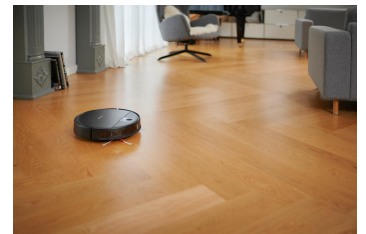

Długi czas pracy akumulatora idealny przy dużych powierzchniach Akumulator litowo-jonowy 2600 mAh zapewnia czas pracy do 90 minut.