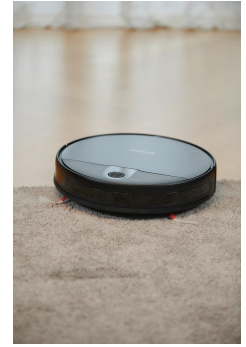

### RB 7026 Odkurzacz automatyczny z pilotem

- Więcej czasu na miłe rzeczy w codziennym życiu. Dokładne czyszczenie dywanów i podłóg dzięki dużej mocy ssania 2200 Pa.
- Inteligentny i dokładny system czyszczenia  
Zmienne poziomy ssania i różne automatyczne programy bez wysiłku usuwają brud i kurz z całego domu.
- Funkcja BOOST do czyszczenia dywanów zapewnia głębokie czyszczenie nawet na dywanach.
- Długa żywotność baterii i doskonała pielęgnacja czyszczą przez 90 minut bez przerywania procesu ładowania oraz chronią meble i przeszkody dzięki technologii czujników.
- Zawsze gotowy do działania! Dzięki regulowanemu planowaniu tygodniowemu i automatycznemu powrotowi do stacji ładującej.
- 2-częściowy zestaw akcesoriów: ssawka do tapicerki i ssawka szczelinowa
- 3-punktowy układ kierowniczy z gumowanymi kołami
- Praktyczny uchwyt do przenoszenia
- Pomoc w parkowaniu

## Szczegóły produktu

Więcej czasu na piękne rzeczy, zawsze czyste dywany i podłogi dzięki wysokiej mocy ssania 2200 Pa.

Inteligentne czyszczenie, zmienne poziomy ssania i różne automatyczne programy umożliwią usunięcie brudu i kurzu z całego domu.

O czyste dywany zadba funkcja Boost, zapewniająca głęboką czystość, nawet na dywanach.

Długi czas pracy akumulatora idealny przy dużych powierzchniach Akumulator litowo-jonowy 2600 mAh zapewnia czas pracy do 90 minut.