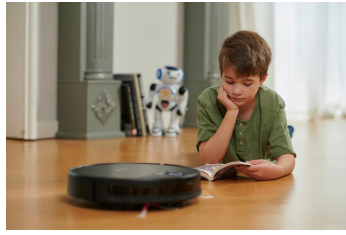

Zawsze gotowy do użycia dzięki ustawianemu programowi tygodniowemu i funkcji automatycznego powrotu do stacji ładowania.

Bardzo cichy (poniżej 65 dB), cyfrowy silnik o długiej żywotności zapewnia przyjemne środowisko pracy.

Dzięki technologii czujników robot chroni wrażliwe meble i wykrywa przeszkody, takie jak schody i krawędzie.

Inteligentna czystość Duże koła wspinają się na dywany, krawędzie i listwy drzwiowe do wys. 17 mm.