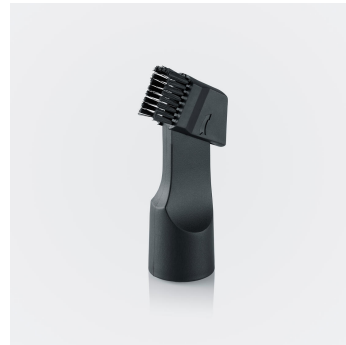

CY 7088 Aspirateur traîneau cyclone sans sac

- Aspirateur cyclonique puissant sans sac pour sols durs et moquettes
Grand volume du collecteur de poussière 2,1 l et pas de frais pour les sacs à poussière.
- Pas d'aspiration bloquée grâce à la puissance réglable
Brosse éco premium commutable pour une grande variété de revêtements de sol et un nettoyage parfait.
- Une simple pression d'une touche permet de vider le collecteur de poussière.
Le bac à poussière et le filtre peuvent être rincés, y compris un filtre HEPA 13 pour une maison sans allergies.
- Grand confort
Grand rayon d'action de 9 mètres, poignée ergonomique et tube télescopique réglable avec connexion par clic.

Brosse éco de qualité supérieure, commutable entre les sols durs et les tapis pour des résultats de nettoyage parfaits.

Nettoyage facile, une simple pression d'une touche permet de vider le collecteur de poussière.

Filtere HEPA intégré parfait pour les personnes allergiques, pour un environnement propre sans allergènes irritants ni particules fines.

Grand rayon d'action de 9m et roues caoutchoutés pour protéger les revêtements de sol.

Avec des accessoires pratiques 2 en 1, parfaits pour nettoyer les meubles et les zones difficiles d'accès.

Facile à ranger Crochet de stationnement sur l'appareil pour un rangement facile.