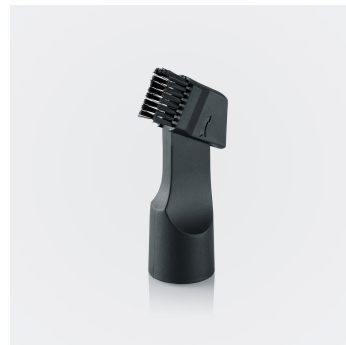

CY 7088 Bezworkowy odkurzacz cyklonowy

- Wydajny, bezworkowy odkurzacz cyklonowy do podłóg i dywanów
duża pojemność zbiornika 2,1l i brak dodatkowych kosztów związanych z workami.
- Bez przywierania dzięki regulowanej sile ssania
Przełączana ssawka podłogowa premium eco do szerokiej gamy wykładzin podłogowych i perfekcyjnych rezultatów czyszczenia.
- Łatwe opróżnianie zbiornika na kurz za pomocą jednego przycisku
Pojemnik na kurz i filtr nadają się do płukania, w tym filtr HEPA 13 dla domu przyjaznego alergikom.
- Wysoki komfort
duży 9 metrowy promień działania, ergonomiczny uchwyt i regulowana rura teleskopowa z połączeniem zatrząskowym.

Dysza do podłóg Premium eco z możliwością przełączania między twardymi podłogami a dywanami, zapewniająca doskonałe rezultaty sprzątnięcia.

Łatwe czyszczenie – opróżnianie pojemnika na kurz jednym naciśnięciem przycisku zapewnia czystość w domu.

Idealny dla alergików, wbudowany filtr HEPA zapewnia czyste środowisko w pomieszczeniu, całkowicie wolne od uciążliwych alergenów i drobnego pyłu.

Wysoki komfort pracy w promieniu 9 m oraz gumowane opony chroniące podłogę.

Z praktycznymi akcesoriami 2 w 1, idealny do czyszczenia mebli i trudno dostępnych miejsc.

Łatwe do przechowywania. Hak do zawieszania na urządzeniu ułatwiający jego przechowywanie.