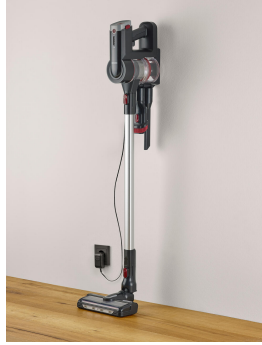

HV 7168 Kabelloser 2-in-1 Hand- und Stielsauger

- Bis zu 120 Minuten Saugen ohne Ladeunterbrechungen dank Wechsel-Akku* extrem lange Akku-Laufzeiten dank 25,2V Li-Ionen Akku mit langlebigen Samsung Zellen (*ein Akku-Modul hat eine Laufzeit von bis zu 60 Minuten im Eco-Modus)
- Extrem hohe Saugleistung mit 3 einstellbaren Power-Stufen leistungsstarker 400 W Digitalmotor und eine Saugleistung von bis zu 23 kPa.
- High-Speed Elektrobürste mit LED-Beleuchtung für Hartböden und Teppiche ideal für die Entfernung von Tierhaaren, tiefsitzenden Schmutz, Feinstaub und Allergenen.
- Innovatives Filtersystem perfekt für Allergiker komplexe E12 Filtration trifft hier auf einfachste Entleerung und Reinigung des Staubbehälters.
- effiziente Staubaufnahme durch motorisierte Bürstwalze mit 2-in-1 Funktion: blaue Borsten für Tierhaare, rote Borsten für Feinstaub
- 180° Drehgelenk – optimale Beweglichkeit
- entnehmbarer Handstaubsauger
- einfache Behälterentleerung
- praktisches Zubehör: Fugen- und Möbeldüse
- inklusive Ladestation

High-Speed Soft-Slide Elektrobürste mit LED Beleuchtung: ideal für empfindliche Hartböden, tiefsitzenden Schmutz sowie Feinstaubpartikel.

Hygiene E12 Abluft-Filter: für eine hohe Filtration und saubere Abluft. Perfekt geeignet für Allergiker.

Mühevolle Reinigung: der abnehmbare Staubbehälter, sowie die Bürstwalze sorgen für eine praktische und angenehme Reinigung.

Ladestation mit Wandhalterung: zur einfachen Akku-Ladung innerhalb von 3 Stunden mit Ladekontroll-Anzeige.

Praktisches 3-in-1 Zubehör: ideal für die Reinigung von Polstern, Möbeln mit empfindlichen Oberflächen und schwer erreichbaren Fugen.

Mit zusätzlicher Polsterdüse: perfekt geeignet für verschiedene Polsterarten und zur Reinigung von Autositzen.