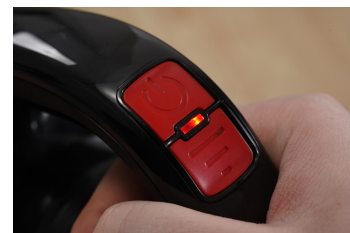

HV 7185 SEPURO – AKUMULATOROWY ODKURZACZ RĘCZNY I PIONOWY

- Absolutnie higieniczna czystość w całym domu dzięki innowacyjnej technologii worków na kurz, nigdy więcej brud nie dostanie się do otoczenia.
- Innowacyjny system szybkiego ładowania zapewnia ładowanie akumulatora w niecałą godzinę.
- Technologia 2,5 Ah Power X-Change zapewnia czas pracy akumulatora do 60 minut*.

System szybkiego ładowania dla jednej baterii – ładowanie w niecałą godzinę.

Akumulator Einhell Power X-Change Wysokowydajna bateria o pojemności 2500 mAh zapewniająca żywotność baterii do 60 minut*.

Zawsze czysta tapicerka! W zestawie końcówka turbo do czyszczenia tapicerki, materacy lub siedzeń samochodowych.

Wygodnie chowany, praktyczny uchwyt ścienny zapewnia miejsce na wszystkie akcesoria.

Szybkoobrotowa elektryczna nasadka z oświetleniem LED do usuwania głęboko osadzonych zabrudzeń na podłogach i dywanach.