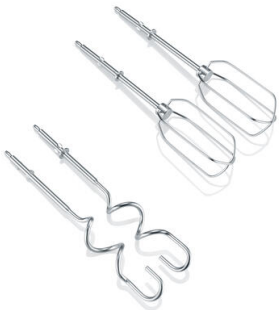

HM 3830 Handmixer (B-Ware)

- kraftvoller 400 W Motor für perfekte Ergebnisse
- Soft-Touch-Griff für eine angenehme Handhabung und komfortables Arbeiten
- Flexibles Spiralkabel für freies Arbeiten in der Küche
- Inkl. 2 Rührbesen und 2 Knethaken aus Edelstahl
- Rührwerkzeuge lassen sich leicht über Auslösetaste ein- und aushaken
- 5 Geschwindigkeitsstufen für eine optimale Leistungsregulierung
- Turbo-Stufe sorgt für höchste Geschwindigkeit in kürzester Zeit
-

Produktdetails

Soft-Touch-Griff für eine angenehme Handhabung und komfortables Arbeiten.

Flexibles Spiralkabel für freies Arbeiten in der Küche.

5 Geschwindigkeitsstufen, zusätzliche Turbo-Taste.

Hochwertiges Design mit Edelstahl-Applikation.

Inkl. 2 Rührbesen und 2 Knet-
haken aus Edelstahl.