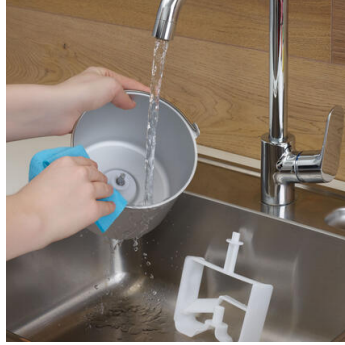

### **EZ 7406 Heladera 2 en 1 con función de yogurtera y dos recipientes para helado**

- Para la preparación de helados, sorbetes, yogures helados y yogures en menos de 30 minutos\*. Gracias a la refrigeración activa por compresor, no es necesario enfriar previamente el recipiente para helado.
- Innovadora función 2 en 1 «caliente y frío» para la elaboración de yogur. Una vez listo, se refrigera automáticamente.
- Carcasa de acero inoxidable de excelente calidad con control LED táctil.
- Los dos recipientes para helado grandes, con capacidad de 2 litros, permiten preparar dos tipos diferentes de helado seguidos.
- Libro de recetas con deliciosas recetas de diferentes categorías: helados, sorbetes, yogures, yogures helados y recetas veganas.
- Función de refrigeración continua (60 minutos), que mantiene la refrigeración una vez transcurrido el tiempo de preparación.
- Temporizador digital, regulable al minuto.
- Indicador de temperatura.
- La tapa cuenta con una boca para añadir más ingredientes.

## Detalles del producto

Para preparar helados, sorbetes, yogures helados y yogures en menos de 30 minutos. Gracias a la refrigeración activa por compresor, no es necesario congelar previamente el recipiente para helado.

Carcasa de excelente calidad 100 % de acero inoxidable con ajuste mediante LED táctil. Temporizador digital, regulable al minuto.

Dos recipientes para helado grandes, con capacidad para 2 l, ideales para preparar dos tipos de helado diferentes seguidos.

La práctica boca de la tapa permite añadir más ingredientes.

Incluye sacabolas de helado y vaso medidor.

El recipiente para helado es desmontable para una limpieza más sencilla.