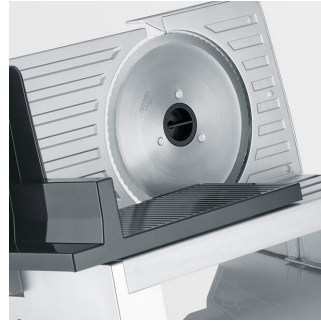

AS 3917 SNIJMACHINE

- **Compacte en veelzijdige allesnijder met hoogwaardige metalen behuizing**
Ideaal voor het fijnsnijden van brood, kaas of fruit
- **Precisie die van elke snede een meesterwerk maakt**
Traploze instelling van de snijdikte van 0 tot 23 mm
- **Perfecte sneden met een rond mes van RSG Solingen**
Duitse kwaliteit en uitstekende prestaties
- **Gemakkelijk schoon te maken**
Met afneembaar roestvrijstalen mes
- **Veilig gebruik**
Dankzij veiligheidsslot

Productdetails

**Veelzijdige all-purpose
snijmachine met hoog-
waardige metalen behu-
izing**

Ideaal voor fijne sneden
brood, kaas of fruit

Dik of dun

De snijdikte kan nauwkeurig
worden ingesteld van 0 tot
23 mm.

**Perfekte sneden met een
cirkelmes van RSG Solin-
gen**

**Gemakkelijk schoon te
maken**

Met afneembaar roestvrijs-
talen mes

Veilig gebruik

Dankzij veiligheidsslot