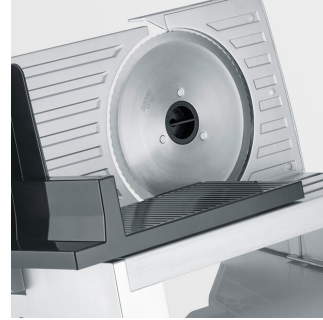

## AS 3917 CORTADORA

---

- **Cortafiambres multiusos compacto y versátil con carcasa metálica de alta calidad**  
Ideal para cortar finamente pan, queso o fruta
- **Precisión que convierte cada corte en una obra maestra**  
Ajuste continuo del grosor de corte de 0 a 23 mm
- **Cortes perfectos con una hoja redonda de RSG Solingen**  
Calidad alemana y excelentes prestaciones
- **Fácil de limpiar**  
Con cuchilla extraíble de acero inoxidable
- **Manejo seguro**  
Gracias al cierre de seguridad

## RESUMEN DE DATOS IMPORTANTES

Art.-Nr.	AS 3917
Potencia	130 vatios
Color / Material	color gris / Aluminio / acero inoxidable / Plástico
Longitud del cable	80 cm
Dimensiones del embalaje (AxPxA)	37,4 x 25,0 x 26,0 cm
Peso bruto con embalaje	3,40 kg
Dimensiones de producto (AxPxA)	36,0 x 23,4 x 24,5 cm
Peso neto	2,26 kg
Cartón de colores (VE)	2 ud.
EAN	4008146048258
Características especiales adicionales	<ul style="list-style-type: none"><li>- Emisión de ruido: 68 dB</li><li>- Material de la cuchilla: Acero inoxidable</li></ul>

## Detalles del producto

**Cortafiambres versátil con carcasa metálica de alta calidad**  
Ideal para cortes finos de pan, queso o fruta

**Ya sea grueso o fino**  
El grosor de corte puede ajustarse con precisión de 0 a 23 mm.

**Cortes perfectos con un cuchillo circular de RSG Solingen**

**Fácil de limpiar**  
Con cuchilla extraíble de acero inoxidable

**Manejo seguro**  
Gracias al cierre de seguridad