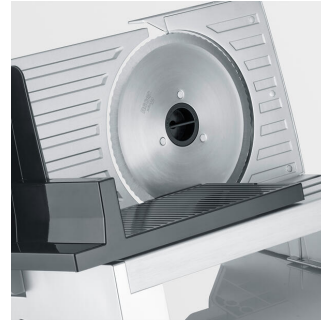

## AS 3917 KRAJALNICA

- **Kompaktowa i wszechstronna krajalnica uniwersalna z wysokiej jakości metalową obudową**  
Idealna do drobnego krojenia chleba, sera lub owoców
- **Precyzja, dzięki której każde cięcie staje się arcydziełem**  
Bezstopniowa regulacja grubości cięcia od 0 do 23 mm
- **Perfekcyjne cięcia dzięki okrągłemu ostrzu RSG Solingen**  
Niemiecka jakość i wyjątkowa wydajność
- **Łatwa do czyszczenia**  
Z wymiowanym ostrzem ze stali nierdzewnej
- **Bezpieczna obsługa**  
Dzięki blokadzie bezpieczeństwa

## Szczegóły produktu

**Wszecstronna krajalnica uniwersalna z wysokiej jakości metalową obudową**

Idealna do drobnego krojenia chleba, sera lub owoców

**Gruby czy cienki**

Grubość cięcia można precyzyjnie regulować w zakresie od 0 do 23 mm.

**Perfekcyjne cięcia nożem tarczowym RSG Solingen**

**Łatwa do czyszczenia**

Z wyjmowanym ostrzem ze stali nierdzewnej

**Bezpieczna obsługa**

Dzięki blokadzie bezpieczeństwa