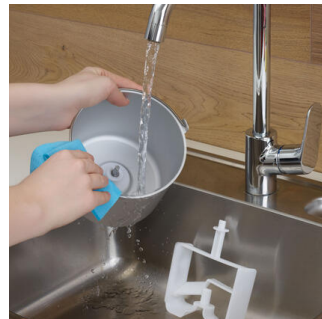

EZ 7406 2-IN-1 IJSMACHINE MET YOGHURTFUNCTIE EN 2 IJSRE-

- Voor de bereiding van ijs, sorbet, frozen yoghurt en yoghurt hoeft de ijscontainer niet eerst te worden ingevroren dankzij de actieve koeling door de compressor.
- innovatieve 2-in-1 'warm & cold'-functie voor het maken van yoghurt die na bereiding automatisch wordt afgekoeld.
- hoogwaardige volledig roestvrijstalen behuizing met moderne led-touch-bediening
- twee grote ijsreservoirs met een capaciteit van 2 liter, die ideaal zijn voor de soepele bereiding van verschillende soorten ijs
- Receptboek met lekkere recepten uit de categorieën ijs, sorbetijs, yoghurt, frozen-yoghurt en vegan
- automatische nakoelfunctie (60 min) om verder te koelen na afloop van de bereidingstijd
- digitale timer, op de minuut precies af te stellen
- Temperatuurweergave
- Dekselopening voor het toevoegen van extra ingrediënten

Productdetails

Voor het bereiden van roomijs, sorbetijs, frozen yoghurt en yoghurt hoeft de ijscontainer niet eerst te worden ingevroren dankzij de actieve koeling door de compressor.

Hoogwaardige volledig roestvrijstalen behuizing met moderne led-touch-bediening. Digitale timer die tot op de minuut nauwkeurig kan worden ingesteld.

Twee grote ijsreservoirs met een capaciteit van 2 l, ideaal om verschillende soorten ijs soepel achter elkaar te maken.

Handige dekselopening voor het toevoegen van extra ingrediënten.

Inclusief ijsschep en maatbeker.