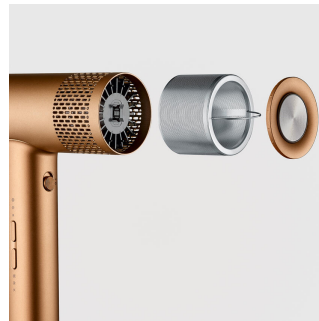

Filtro extraíble para una limpieza sin esfuerzo

Higiénico y eficaz, garantiza un fácil mantenimiento y el máximo rendimiento duradero del secador de pelo.