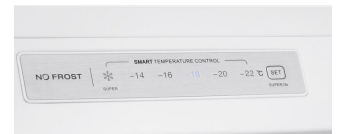

Produktdetails

Energieeffizienzklasse C –
Der Weg zu einem nachhaltigeren Zuhause und geringeren Energiekosten

**Großzügiger Stauraum –
161 Liter Nutzinhalt**

Kompakte Abmessungen
Das platzsparende Design fügt sich ideal in jede Küche ein und bietet maximale Effizienz bei minimalem Platzbedarf.