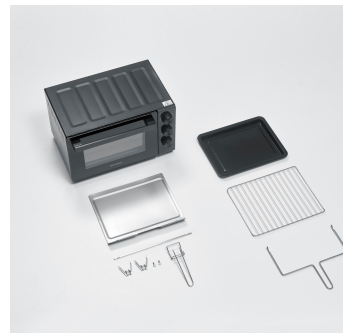

TO 9020 Back- und Toastofen

- XL Innenraum mit 30L Füllvolumen perfekt für größere Mahlzeiten
- Vielseitig einsetzbar für die Zubereitung von Pizza, Pommes, Brötchen, Kuchen und Aufläufen
- Praktischer Drehspieß perfekt geeignet für ganze Hähnchen und Fleischspieße
- Optimale Backergebnisse dank Umluft-Funktion
- Die Heizstäbe für die Ober- und Unterhitze sind getrennt und kombiniert schaltbar
- Einstellbare Temperaturen von 100 – 230 °C
- Integrierter Timer für bis zu 120 Minuten mit Signalton

Wichtige Daten im Überblick:

Leistung	1600 Watt
Farbe / Material	schwarz / Kunststoff / Metall
Kabellänge	92 cm
Maße der Verpackung (BxTxH)	53,2 x 41,3 x 37,3 cm
Bruttogewicht inkl. Verpackung	9,70 kg
Maße des Produktes (BxTxH)	48,5 x 37,5 x 31,0 cm
Nettogewicht	8,40 kg
Verpackungseinheit	1 Stk.
EAN	4008146049002
Weitere Besonderheiten	- Automatische Abschaltung: ja - Kontrollleuchte: ja - Kapazität: 30 Liter - Timer: ja

Produktdetails

Für große Pizzen bestens geeignet.

Inkl. Grillspieß für Fleisch und Geflügel.

Zur Zubereitung von knusprigen Pommes.

Zum Aufbacken von Brötchen.

Inkl. Krümelblech.