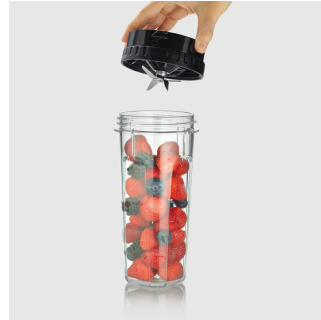

SM 3724 BATIDORA DE VASO PRO

- **Potente y flexible**
Motor de 600 W con 2 niveles de potencia y función de pulsación para batidos cremosos, sopas, salsas y mucho más.
- **Con cuchilla de 4 hojas**
Dos niveles de potencia hasta 26.400 rpm.
- **Opciones de uso versátiles**
La jarra de cristal de 1,5 litros es adecuada tanto para preparaciones frías como calientes.
La batidora para batidos y la picadora fabricadas en resistente Tritan y plástico son ideales para porciones más pequeñas. Gracias a su tapa a prueba de fugas, la batidora de batidos permite un uso cómodo incluso cuando se está fuera de casa.
- **Práctica y fácil de limpiar**
Desmontable - cuchilla de acero inoxidable, tanto el recipiente como la tapa son aptos para el lavavajillas: compacta y fácil de mantener limpia.
- **Manejo intuitivo**
El mando giratorio permite un control sencillo y preciso para un funcionamiento sin esfuerzo.

RESUMEN DE DATOS IMPORTANTES

Art.-Nr.	SM 3724
Potencia	600 vatios
Color / Material	Cepillado / negro / Vidrio / Plástico
Dimensiones del embalaje (AxPxA)	45,0 x 30,2 x 21,8 cm
Peso bruto con embalaje	4,40 kg
Dimensiones de producto (AxPxA)	21,8 x 16,5 x 40,0 cm
Peso neto	3,30 kg
Cartón de colores (VE)	2 ud.
EAN	4008146049415
Características especiales adicionales	<ul style="list-style-type: none">- Velocidad (rpm): 26.400 rpm- Revoluciones por minuto: 26,400 rpm

Detalles del producto

Con 2 niveles de potencia y función de pulsación para batidos cremosos, sopas, salsas y mucho más.

Jarra de cristal con pico de vertido y 1,5 litros de capacidad.

Incluye preparador de batidos para llevar.

Incluye picadora para triturar especias, pesto, salsas y puré.

Práctica y fácil de limpiar. Cuchilla extraíble de acero inoxidable, recipiente y tapa aptos para lavavajillas.