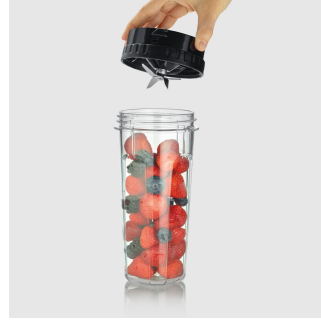

## SM 3724 MIXEUR SUR SOCLE PRO

- **Puissant & flexible**  
Moteur de 600 W avec 2 niveaux de puissance et fonction Pulse pour des smoothies crémeux, des soupes, des sauces, etc.  
plus - un mixage parfaitement contrôlé.
- **Avec couteau à 4 lames**  
deux niveaux de puissance jusqu'à 26 400 tr / min
- **Options d'utilisation polyvalentes**  
Le récipient en verre de 1,5 litre convient aussi bien pour les préparations chaudes que froides.  
Le mixeur à smoothies et le hachoir en Tritan robuste et en plastique sont parfaits pour les petites portions.  
Grâce à son couvercle anti-fuite, le mixeur à smoothies est facile à utiliser, même en déplacement.
- **Pratique & facile à nettoyer**  
Amovible - Lame en acier inoxydable, les deux récipients et le couvercle sont lavables au lave-vaisselle - compact et facile à garder propre.
- **Utilisation intuitive**  
Le bouton rotatif permet un contrôle simple et précis pour une utilisation sans effort.

## APERÇU DES DONNÉES IMPORTANTES

<b>Art.-Nr.</b>	<b>SM 3724</b>
Puissance	600 Watt
Couleur / Matériau	brossé / noir / Verre / Plastique
Dimensions de l'emballage (LxPxH)	45,0 x 30,2 x 21,8 cm
Poids brut, emballage compris	4,40 kg
Dimensions du produit (LxPxH)	21,8 x 16,5 x 40,0 cm
Poids net	3,30 kg
Emballage couleur (UE)	2 pce
EAN	4008146049415
Autres caractéristiques spéciales	- Vitesse de rotation (tr/min): 26.400 U/min - Tours par minute: 26,400 U/min

## Détails du produit

Avec 2 niveaux de puissance et une fonction pulse pour des smoothies crémeux, des soupes, des sauces et bien plus encore.

Bol de mixage en verre avec bec verseur d'une capacité de 1,5 litre.

Incl. machine à smoothie "to go".

Avec moulin pour broyer les épices, le pesto, les dips et la purée.

Pratique et facile à nettoyer. Lame en acier inoxydable amovible, récipient et couvercle lavables au lave-vaisselle.