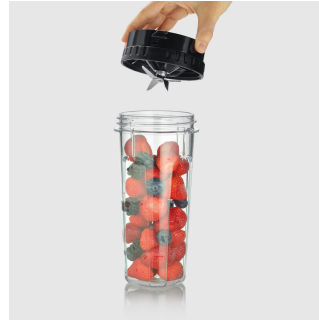

SM 3724 MISCELATORE A COLONNA PRO

- **Potente e flessibile**
Motore da 600 W con 2 livelli di potenza e funzione pulse per frullati cremosi, zuppe, salse e altro ancora. di più - frullare in modo perfettamente controllato.
- **Con coltello a 4 lame**
Due livelli di potenza fino a 26.400 giri/min.
- **Opzioni di utilizzo versatili**
La caraffa in vetro da 1,5 litri è adatta per preparazioni sia calde che fredde. Il frullatore e il tritatutto in robusto Tritan e plastica sono ideali per le porzioni più piccole. Grazie al coperchio a prova di perdite, il frullatore è facile da usare anche in viaggio.
- **Pratico e facile da pulire**
Lama rimovibile in acciaio inox, contenitore e coperchio lavabili in lavastoviglie, compatti e facili da pulire.
- **Funzionamento intuitivo**
Il comando rotativo consente un controllo semplice e preciso per un funzionamento senza sforzo.

PANORAMICA INFORMAZIONI IMPORTANTI

Art.-Nr.	SM 3724
Potenza	600 Watt
Colore / Materiale	spazzolato / nero / Vetro / Plastica
Dimensioni Imballo (LxPxA)	45,0 x 30,2 x 21,8 cm
Peso lordo compreso l'imballaggio	4,40 kg
Dimensioni del prodotto (LxPxA)	21,8 x 16,5 x 40,0 cm
Peso netto	3,30 kg
Cartone colorato (unità)	2 Pz.
EAN	4008146049415
Altre caratteristiche speciali	<ul style="list-style-type: none">- Numero di giri (giri/min): 26.400 giri/min- Giri al minuto: 26,400 giri/min

Dettagli del prodotto

Con 2 livelli di potenza e funzione pulse per frullati cremosi, zuppe, salse e altro ancora.

Caraffa per frullatore in vetro con beccuccio versatore e capacità di 1,5 litri.

Inclusa macchina per frullati "to go".

Incl. accessorio tritatutto per tritare spezie, pesto, salse e purea.

Pratico e facile da pulire. Lama in acciaio inox rimovibile, contenitore e coperchio lavabili in lavastoviglie.