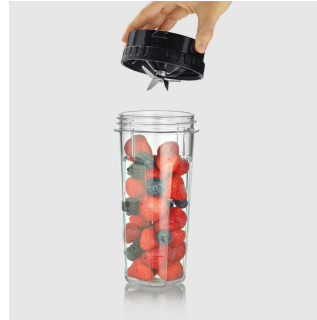

SM 3724 STAAFMIKSER PRO

- **Krachtig & flexibel**
600 W motor met 2 vermogensstanden en pulsfunctie voor romige smoothies, soepen, sauzen en meer - perfect gecontroleerd mengen.
- **Met 4-bladig mes**
Twee vermogensniveaus tot 26.400 tpm.
- **Veelzijdige gebruiksmogelijkheden**
De glazen kan van 1,5 liter is geschikt voor zowel warme als koude bereiding.
De smoothieblender en hakker van robuust Tritan en kunststof zijn ideaal voor kleinere porties. Met het lekvrije drinkdeksel is de smoothieblender ook gemakkelijk onderweg te gebruiken.
- **Praktisch & gemakkelijk schoon te maken**
Verwijderbaar - roestvrijstalen mes, zowel bak als deksel zijn vaatwasmachinebestendig - compact en makkelijk schoon te houden.
- **Intuïtief te bedienen**
De draaiknop maakt eenvoudige en nauwkeurige bediening mogelijk voor moeiteloze bediening.

OVERZICHT VAN BELANGRIJKE GEGEVENS

Art.-Nr.	SM 3724
Vermogen	600 Watt
Kleur / Materiaal	geborsteld / zwart / Glas / Kunststof
Afmetingen van de verpakking BxDxH)	45,0 x 30,2 x 21,8 cm
Brutogewicht incl. verpakking	4,40 kg
Afmetingen van het product (BxDxH)	21,8 x 16,5 x 40,0 cm
Nettogewicht	3,30 kg
Gekleurde kartonnen verpakking (VE)	2 St.
EAN	4008146049415
Andere bijzondere kenmerken	<ul style="list-style-type: none">- Toerental (rpm): 26.400 tpm- Omwentelingen per minuut: 26,400 tpm

Productdetails

Met 2 vermogensstanden en pulseerfunctie voor romige smoothies, soepen, sauzen en meer.

Glazen blenderkan met schenktuit en een inhoud van 1,5 liter.

Inclusief smoothie "to go" maker.

Inclusief molenhulpstuk voor het fijnhakken van kruiden, pesto, dipsausjes en puree.

Praktisch en gemakkelijk schoon te maken. Verwijderbaar roestvrijstalen mes, vaatwasmachinebestendige container en deksel.