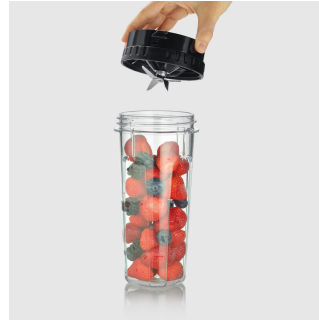

SM 3724 MIKSER STOJĄCY PRO

- **Wydajny i elastyczny**
Silnik o mocy 600 W z 2 poziomami mocy i funkcją pulsacyjną do kremowych koktajli, zup, sosów i nie tylko więcej - idealnie kontrolowane blendowanie.
- **Z nożem z 4 ostrzami**
Dwa poziomy mocy do 26 400 obr.
- **Wszechstronne możliwości zastosowania**
Szklany dzbanek o pojemności 1,5 litra nadaje się zarówno do przygotowywania gorących, jak i zimnych posiłków.
Blender do smoothie i rozdrabniacz wykonane z wytrzymałego Tritanu i tworzywa sztucznego są idealne do mniejszych porcji. Dzięki szczelnej pokrywce do picia, blender do smoothie jest również łatwy w użyciu w podróży.
- **Praktyczny i łatwy do czyszczenia**
Wyjmowane ostrze ze stali nierdzewnej, pojemnik i pokrywka nadają się do mycia w zmywarce - kompaktowe i łatwe do utrzymania w czystości.
- **Intuicyjna obsługa**
Sterowanie obrotowe umożliwia prostą i precyzyjną kontrolę oraz łatwą obsługę.

PRZEGLĄD WAŻNYCH DANYCH

Art.-Nr.	SM 3724
Moc	600 wat
Kolor / Material	szczotkowy / czarny / Szkło / Tworzywo sztuczne
Wymiary opakowania (SxGxW)	45,0 x 30,2 x 21,8 cm
Waga brutto wraz z opakowaniem	4,40 kg
Wymiary produktu (SxGxW)	21,8 x 16,5 x 40,0 cm
Waga netto	3,30 kg
Kolorowy karton (op. jedn.)	2 szt.
EAN	4008146049415
Inne funkcje specjalne	<ul style="list-style-type: none">- Liczba obrotów (obr./min): 26.400 obr./min- Obroty na minutę: 26,400 obr./min

Szczegóły produktu

Z 2 poziomami mocy i funkcją pulsacyjną do kremowych koktajli, zup, sosów i nie tylko.

Szklany dzbanek z dzióbkiem do nalewania o pojemności 1,5 litra.

Wraz z urządzeniem do przygotowywania koktajli "na wynos".

W zestawie przystawka do rozdrabniania przypraw, pesto, dipów i przecierów.

Praktyczny i łatwy w czyszczeniu. Wyjmowane ostrze ze stali nierdzewnej, pojemnik i pokrywa nadające się do mycia w zmywarce.